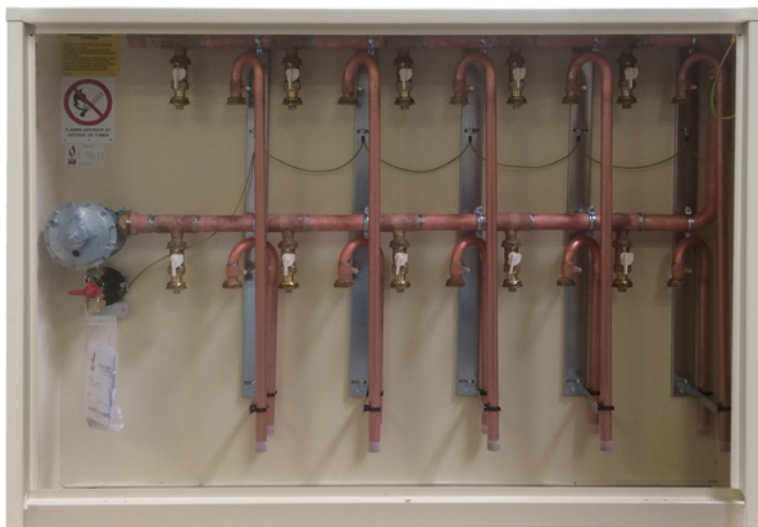

ARMOIRES MULTICOMPTAGE 10 COMPTEURS

PLACARD TECHNIQUE COMPTEUR G4

COMPOSITION 10 COMPTEURS	PRESSION AMONT	ENTRÉE	SORTIE	PRESSION AVAL	L	H	P	RÉF. CHUCHU SANS SOCLE
				21 MBAR	1375	980	250	A20102122
VERTICALE MP	0,5 À 5 BAR	PE Ø 20	CU Ø 22	27 MBAR	1375	980	250	A20102722
				37 MBAR	1375	980	250	A20103722
VERTICALE BP	JUSQU'À 500 MBAR	PE Ø 40	CU Ø 22		1375	980	250	A40100022